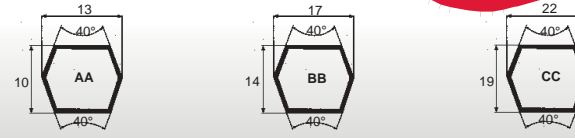

ESAFLEX

SECTION AA

Code	Effective length (mm)
AA 51	1350
AA 60	1580
AA 61	1600
AA 68	1780
AA 69	1805
AA 71	1855
AA 75	1955
AA 77	2010
AA 80	2085
AA 81	2110
AA 85	2210
AA 90	2340
AA 91	2365
AA 95	2465
AA 96	2490
AA 105	2720
AA 108	2800
AA 112	2895
AA 116	3000
AA 120	3100
AA 128	3305

SECTION BB

Code	Effective length (mm)
BB 50	1345
BB 60	1600
BB 75	1980
BB 81	2130
BB 84	2210
BB 85	2235
BB 90	2360
BB 97	2540
BB 105	2740
BB 112	2920
BB 118	3070
BB 120	3125
BB 121	3150
BB 128	3325
BB 144	3735
BB 154	4000
BB 155	4010
BB 158	4090
BB 173	4470
BB 174	4495
BB 180	4645
BB 184	4750
BB 195	5030
BB 210	5410
BB 240	6135
BB 270	6895
BB 300	7655

SECTION CC

Code	Effective length (mm)
CC 75	2015
CC 81	2165
CC 85	2265
CC 86	2290
CC 90	2395
CC 96	2545
CC 105	2775
CC 112	2955
CC 120	3155
CC 128	3360
CC 144	3765
CC 153	4000
CC 158	4120
CC 162	4225
CC 173	4500
CC 180	4680
CC 193	5000
CC 195	5060
CC 210	5440
CC 234	6000
CC 240	6155
CC 270	6915
CC 300	7675
CC 313	8000
CC 330	8440
CC 360	9200
CC 390	9965
CC 420	10725