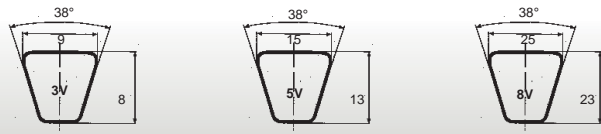

V-BELTS

KOMPATTEX

SECTION 3V

Code	External length (mm)
3V 250	635
3V 265	675
3V 280	710
3V 300	760
3V 315	800
3V 335	850
3V 355	900
3V 375	955
3V 400	1015
3V 425	1080
3V 450	1145
3V 475	1205
3V 500	1270
3V 530	1345
3V 560	1420
3V 600	1525
3V 630	1600
3V 670	1700
3V 710	1805
3V 750	1905
3V 800	2030
3V 850	2160
3V 900	2285
3V 950	2415
3V 1000	2540
3V 1060	2690
3V 1120	2845
3V 1180	2995
3V 1250	3175
3V 1320	3355
3V 1400	3555

SECTION 5V

Code	External length (mm)
5V 500	1270
5V 530	1345
5V 560	1420
5V 600	1525
5V 630	1600
5V 670	1700
5V 710	1800
5V 750	1900
5V 800	2030
5V 850	2160
5V 900	2290
5V 950	2410
5V 1000	2540
5V 1060	2690
5V 1120	2840
5V 1180	3000
5V 1250	3180
5V 1320	3350
5V 1400	3550
5V 1500	3810
5V 1600	4060
5V 1700	4320
5V 1800	4570
5V 1900	4830
5V 2000	5080
5V 2120	5380
5V 2240	5690
5V 2360	6000
5V 2500	6350
5V 2650	6730
5V 2800	7100
5V 3000	7620
5V 3150	8000
5V 3350	8500
5V 3550	9000

SECTION 8V

Code	External length (mm)
8V 1000	2540
8V 1060	2690
8V 1120	2840
8V 1180	3000
8V 1250	3180
8V 1320	3350
8V 1400	3550
8V 1500	3810
8V 1600	4060
8V 1700	4320
8V 1800	4570
8V 1900	4830
8V 2000	5080
8V 2120	5380
8V 2240	5690
8V 2360	6000
8V 2500	6350
8V 2650	6730
8V 2800	7100
8V 3000	7620
8V 3150	8000
8V 3350	8500
8V 3550	9000
8V 4000	10160
8V 4250	10800
8V 4500	11430
8V 4750	12060
8V 5000	12700

ESAFLEX

SECTION AA

Code	Effective length (mm)
AA 51	1350
AA 60	1580
AA 61	1600
AA 68	1780
AA 69	1805
AA 71	1855
AA 75	1955
AA 77	2010
AA 80	2085
AA 81	2110
AA 85	2210
AA 90	2340
AA 91	2365
AA 95	2465
AA 96	2490
AA 105	2720
AA 108	2800
AA 112	2895
AA 116	3000
AA 120	3100
AA 128	3305