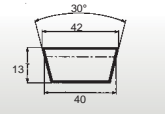

VARISECT

SECTION 42x13

Code	Pitch length (mm)
W 40P	1060
W 40P	1100
W 40P	1120
W 40P	1180
W 40P	1250
W 40P	1400
W 40P	1600
W 40P	1660
W 40P	1800
W 40P	2000
W 40P	2240
W 40P	2500