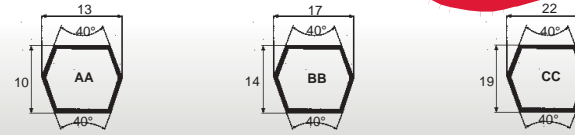

ESAFLEX

SECTION AA

Code	Effective length (mm)
AA 51	1350
AA 60	1580
AA 61	1600
AA 68	1780
AA 69	1805
AA 71	1855
AA 75	1955
AA 77	2010
AA 80	2085
AA 81	2110
AA 85	2210
AA 90	2340
AA 91	2365
AA 95	2465
AA 96	2490
AA 105	2720
AA 108	2800
AA 112	2895
AA 116	3000
AA 120	3100
AA 128	3305

SECTION BB

Code	Effective length (mm)
BB 50	1345
BB 60	1600
BB 75	1980
BB 81	2130
BB 84	2210
BB 85	2235
BB 90	2360
BB 97	2540
BB 105	2740
BB 112	2920
BB 118	3070
BB 120	3125
BB 121	3150
BB 128	3325
BB 144	3735
BB 154	4000
BB 155	4010
BB 158	4090
BB 173	4470
BB 174	4495
BB 180	4645
BB 184	4750
BB 195	5030
BB 210	5410
BB 240	6135
BB 270	6895
BB 300	7655

SECTION CC

Code	Effective length (mm)
CC 75	2015
CC 81	2165
CC 85	2265
CC 86	2290
CC 90	2395
CC 96	2545
CC 105	2775
CC 112	2955
CC 120	3155
CC 128	3360
CC 144	3765
CC 153	4000
CC 158	4120
CC 162	4225
CC 173	4500
CC 180	4680
CC 193	5000
CC 195	5060
CC 210	5440
CC 234	6000
CC 240	6155
CC 270	6915
CC 300	7675
CC 313	8000
CC 330	8440
CC 360	9200
CC 390	9965
CC 420	10725