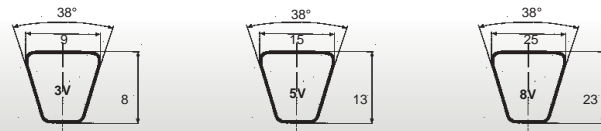

V-BELTS

KOMPATTEX

SECTION 3V

Code	External length (mm)
3V 250	635
3V 265	675
3V 280	710
3V 300	760
3V 315	800
3V 335	850
3V 355	900
3V 375	955
3V 400	1015
3V 425	1080
3V 450	1145
3V 475	1205
3V 500	1270
3V 530	1345
3V 560	1420
3V 600	1525
3V 630	1600
3V 670	1700
3V 710	1805
3V 750	1905
3V 800	2030
3V 850	2160
3V 900	2285
3V 950	2415
3V 1000	2540
3V 1060	2690
3V 1120	2845
3V 1180	2995
3V 1250	3175
3V 1320	3355
3V 1400	3555

SECTION 5V

Code	External length (mm)
5V 500	1270
5V 530	1345
5V 560	1420
5V 600	1525
5V 630	1600
5V 670	1700
5V 710	1800
5V 750	1900
5V 800	2030
5V 850	2160
5V 900	2290
5V 950	2410
5V 1000	2540
5V 1060	2690
5V 1120	2840
5V 1180	3000
5V 1250	3180
5V 1320	3350
5V 1400	3550
5V 1500	3810
5V 1600	4060
5V 1700	4320
5V 1800	4570
5V 1900	4830
5V 2000	5080
5V 2120	5380
5V 2240	5690
5V 2360	6000
5V 2500	6350
5V 2650	6730
5V 2800	7100
5V 3000	7620
5V 3150	8000
5V 3350	8500
5V 3550	9000

SECTION 8V

Code	External length (mm)
8V 1000	2540
8V 1060	2690
8V 1120	2840
8V 1180	3000
8V 1250	3180
8V 1320	3350
8V 1400	3550
8V 1500	3810
8V 1600	4060
8V 1700	4320
8V 1800	4570
8V 1900	4830
8V 2000	5080
8V 2120	5380
8V 2240	5690
8V 2360	6000
8V 2500	6350
8V 2650	6730
8V 2800	7100
8V 3000	7620
8V 3150	8000
8V 3350	8500
8V 3550	9000
8V 4000	10160
8V 4250	10800
8V 4500	11430
8V 4750	12060
8V 5000	12700

ESAFLEX

SECTION AA

Code	Effective length (mm)
AA 51	1350
AA 60	1580
AA 61	1600
AA 68	1780
AA 69	1805
AA 71	1855
AA 75	1955
AA 77	2010
AA 80	2085
AA 81	2110
AA 85	2210
AA 90	2340
AA 91	2365
AA 95	2465
AA 96	2490
AA 105	2720
AA 108	2800
AA 112	2895
AA 116	3000
AA 120	3100
AA 128	3305