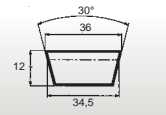

VARISECT

SECTION 36x12

Internal length (mm)	Pitch length (mm)
700	755
725	780
800	855
850	905
900	955
950	1005
1000	1055
1060	1115
1120	1175
1180	1235
1250	1305
1320	1375
1400	1455
1500	1555
1600	1655
1700	1755
1800	1855
2000	2055
2120	2175