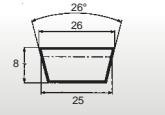

VARISECT

SECTION 26x8

Code	Pitch length (mm)
W 25P	560
W 25P	690
W 25P	710
W 25P	750
W 25P	790
W 25P	800
W 25P	900
W 25P	1000
W 25P	1120
W 25P	1250
W 25P	1400
W 25P	1600