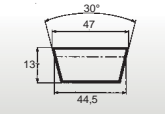

VARISECT

SECTION 47x13

Internal length (mm)	Pitch length (mm)
900	1000
950	1010
1000	1060
1060	1120
1120	1180
1180	1240
1250	1310
1320	1380
1400	1460
1500	1560
1600	1660
1700	1760
1800	1860
1900	1960
2000	2060
2240	2300