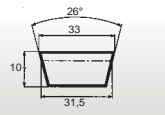

VARISECT

SECTION 33x10

Code	Pitch length (mm)
W 31,5P	800
W 31,5P	840
W 31,5P	870
W 31,5P	900
W 31,5P	950
W 31,5P	1000
W 31,5P	1050
W 31,5P	1120
W 31,5P	1250
W 31,5P	1400
W 31,5P	1600
W 31,5P	1800
W 31,5P	2000