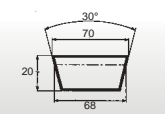

VARISECT

SECTION 70x20

Internal length (mm)	Pitch length (mm)
1320	1415
1400	1495
1445	1540
1500	1595
1600	1695
1700	1795
1800	1895
1900	1995
2000	2095
2120	2210
2240	2330
2360	2450
2500	2590
2800	2890