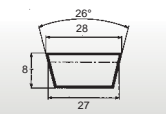

VARISECT

SECTION 28x8

Internal length (mm)	Pitch length (mm)
525	565
600	640
625	665
650	690
700	740
750	790
800	840
850	890
900	940
950	990
1000	1040
1060	1100
1120	1160
1180	1220
1250	1290
1320	1360
1400	1440
1500	1540
1600	1640
1700	1740