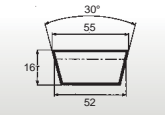

### SECTION 52x16

Code	Pitch length (mm)
W 50P	1250
W 50P	1400
W 50P	1600
W 50P	1800
W 50P	2000
W 50P	2240
W 50P	2500
W 50P	2800
W 50P	3150

### SECTION 22x8

Internal length (mm)	Pitch length (mm)
500	540
525	565
550	590
575	615
600	640
610	650
625	665
650	690
675	715
700	740
725	765
750	790
800	840
850	890
900	940
950	990
1000	1040
1060	1100
1120	1160
1180	1220
1250	1290
1320	1360
1400	1440
1500	1540
1600	1640
2000	2040

### SECTION 36x12

Internal length (mm)	Pitch length (mm)
700	755
725	780
800	855
850	905
900	955
950	1005
1000	1055
1060	1115
1120	1175
1180	1235
1250	1305
1320	1375
1400	1455
1500	1555
1600	1655
1700	1755
1800	1855
2000	2055
2120	2175

### SECTION 55x16

Internal length (mm)	Pitch length (mm)
1180	1255
1250	1325
1400	1475
1600	1675
1700	1775
1800	1875
2000	2075
2240	2315