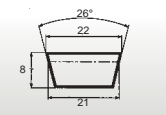

VARISECT

SECTION 22x8

Internal length (mm)	Pitch length (mm)
500	540
525	565
550	590
575	615
600	640
610	650
625	665
650	690
675	715
700	740
725	765
750	790
800	840
850	890
900	940
950	990
1000	1040
1060	1100
1120	1160
1180	1220
1250	1290
1320	1360
1400	1440
1500	1540
1600	1640
2000	2040