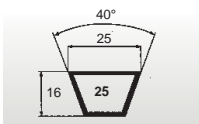

SECTION 25

Code	Internal length (mm)
25	1800
25	1900
25	1950
25	2000
25	2050
25	2120
25	2200
25	2240
25	2325
25	2360
25	2450
25	2500
25	2650
25	2700
25	2800
25	2950
25	3000
25	3150
25	3300
25	3350
25	3550
25	3750
25	3950
25	4000
25	4250
25	4450
25	4500
25	4750
25	5000
25	5300
25	5600
25	5700
25	6000
25	6300
25	6500
25	6700
25	7100
25	7500
25	8000
25	8500
25	9000
25	9500
25	10000